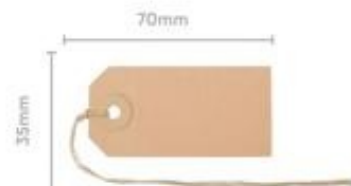

PRODUKTDATENBLATT 56107000U

Artikelnummer	56107000U
Bezeichnung	Anhänge-Etiketten 35x70 mm mit Bindfaden
Material	Karton
Außenformat	35x70 mm
Farbe	Braun
<hr/>	
Maße des Artikels (LxBxH)	75 x 35 x 35 mm
Gewicht Stück	43g
EAN Stück	7611365357574
<hr/>	
VE Karton	120
Maße des Kartons (LxBxH)	470 x 325 x 375 mm
Gewicht Karton	6000g
EAN Karton	7611365463169
<hr/>	
VE Palette	1280
Maße der Palette (LxBxH)	1200 x 800 x 1580 mm

EIGENSCHAFTEN

Marke : Biella
Material : Karton
Farbe : Braun
Produkttyp : Etiketten

Anhängeetiketten neutral zur Beschriftung / Kennzeichnung von Produkten, Materialien jeglicher Art.

Karton 220 gm², mit Bindfaden und Kartonöse. Bund zu 50 Stück.