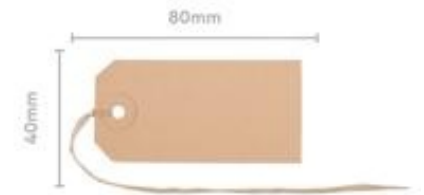

PRODUKTDATENBLATT 56108000U

Artikelnummer	56108000U
Bezeichnung	Anhänge-Etiketten 40x80 mm mit Bindfaden
Material	Karton
Außenformat	40x80 mm
Farbe	Braun
<hr/>	
Maße des Artikels (LxBxH)	80 x 40 x 10 mm
Gewicht Stück	55g
EAN Stück	7611365357581
<hr/>	
VE Karton	120
Maße des Kartons (LxBxH)	470 x 325 x 375 mm
Gewicht Karton	
EAN Karton	7611365463176
<hr/>	
VE Palette	1280
Maße der Palette (LxBxH)	1200 x 800 x 1580 mm

EIGENSCHAFTEN

Marke : Biella
Material : Karton
Farbe : Braun

Anhängeetiketten neutral zur Beschriftung / Kennzeichnung von Produkten, Materialien jeglicher Art.

Karton 220 gm², mit Bindfaden und Kartonöse. Bund zu 50 Stück.