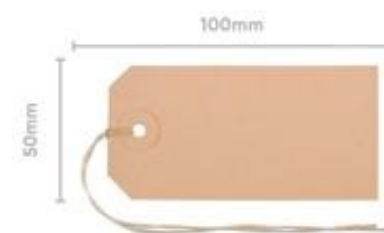

# PRODUKTDATENBLATT 56110000U

Artikelnummer	56110000U
Bezeichnung	Anhänge-Etiketten 50x100 mm mit Bindfaden
Material	Karton
Außenformat	50x100 mm
Farbe	Braun
<hr/>	
Maße des Artikels (LxBxH)	100 x 50 x 10 mm
Gewicht Stück	75g
EAN Stück	7611365357604
<hr/>	
VE Karton	120
Maße des Kartons (LxBxH)	470 x 325 x 375 mm
Gewicht Karton	
EAN Karton	7611365463190
<hr/>	
VE Palette	1280
Maße der Palette (LxBxH)	1200 x 800 x 1580 mm

## EIGENSCHAFTEN

**Marke :** Biella  
**Material :** Karton  
**Farbe :** Braun  
**Produkttyp :** Etiketten

Anhängeetiketten neutral zur Beschriftung / Kennzeichnung von Produkten, Materialien jeglicher Art.